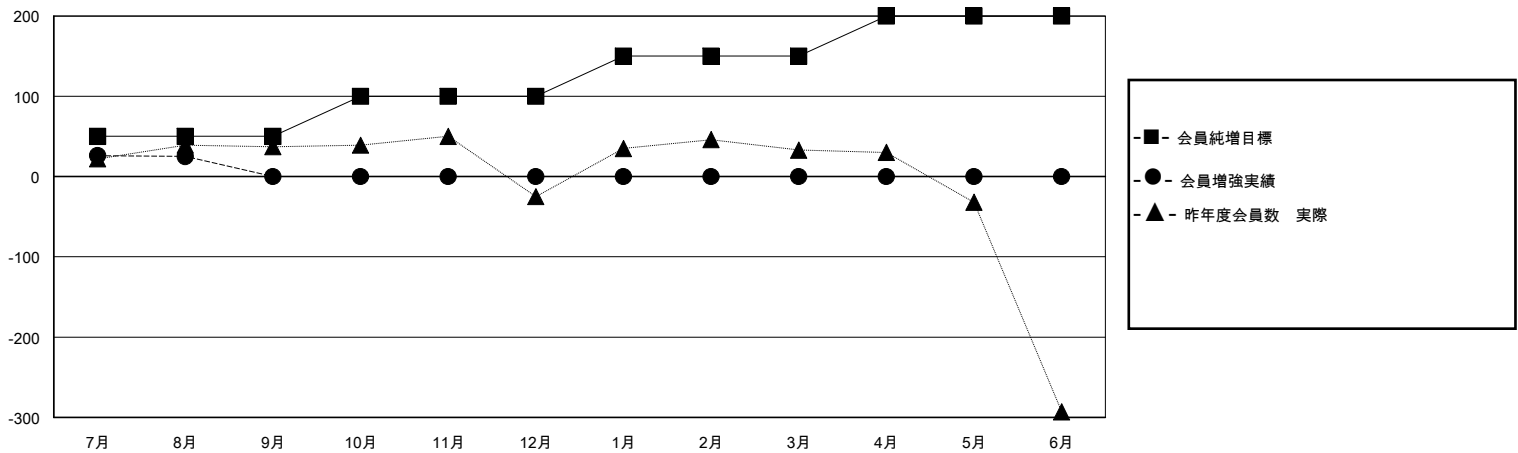

会員目標及び実績累計

解散クラブ: 0	28 CLUBS OF 79 一名以上の新会員を登録	男女別
		男性 2,764 (74.74%)
		女性 934 (25.26%)
退会者	会員累計データを見るには、ここをクリック	世帯主/家族会員合計 1,408
物故会員 6		国際会費半額の家族会員 852
クラブ解散 0		
その他 36		
合計 42